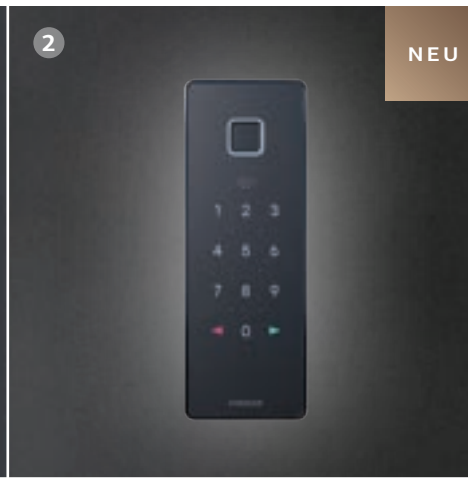

1. FINGERSCANNER

Die moderne und beliebte Methode der Türverriegelung per Fingerscanner bietet nicht nur erhöhten Schutz, sondern vor allem einen einfacheren und komfortableren Zugang für die ganze Familie. Speichern Sie die Fingerabdrücke mehrerer berechtigter Personen und genießen Sie maximale Bequemlichkeit. Schlüssel und Sorgen gehören der Vergangenheit an.

2. SECUROSMART KEYPAD

Das moderne Keypad ermöglicht das Entsperren per individuellen PIN-Codes, die auf spezifische Wohnbedürfnisse abgestimmt sind, sowie das Entsperren mit einer RFID-Karte. Zusätzlich verfügt es über einen integrierten Fingerscanner und eine Türklingel, die sich bequem über die Pirnar-App steuern lässt.

3. INTELLIGENTE STEUERUNG MIT SECUROSMART

Das intelligente SecuroSmart-System in der Pirnar-App bietet erstklassige Funktionen für eine einfache und sichere Türnutzung. Selbst aus der Ferne – egal, wo auf der Welt Sie sich befinden – können Sie Ihre Türen ganz bequem entriegeln.

4. VERDECKT LIEGENDE TÜRBÄNDER

Verdeckt liegende Türbänder sind ein wesentliches Sicherheitsmerkmal der Pirnar-Eingangstüren, bekannt für ihre außerordentliche Robustheit und Langlebigkeit. Sie verleihen der Tür nicht nur ein elegantes Design, sondern schützen gleichzeitig vor Einbruchversuchen, indem sie ein Aufhebeln oder gewaltsames Entfernen aus dem Rahmen effektiv verhindern.

5. ARMO COMFORT ELECTRO SCHLOSS UND ARMO COMFORT ELECTRO PLUS

Das hochwertige Mehrpunkt-Schloss ermöglicht ein motorisiertes Entriegeln ohne Schlüssel und eine automatische mechanische Verriegelung. Sie ist mit Fernentriegelungssystemen und Fingerabdrucklesern kompatibel. Türen mit diesem Schloss erreichen die Einbruchhemmungsklasse RC2 gemäß der Norm EN 1627 für RC. Das Schloss Armo Comfort Electro Plus bietet eine vollständig motorisierte Lösung für eine sichere, komfortable und moderne Nutzung von Eingangstüren. Es funktioniert ohne manuelles Verriegeln und ermöglicht einen kontrollierten Zugang mit fortschrittlichen Sicherheitsfunktionen.

FÜR WEITERE INFORMATIONEN ZU SICHERHEITS- UND SCHLISS-SYSTEMEN SIEHE SEITE 42