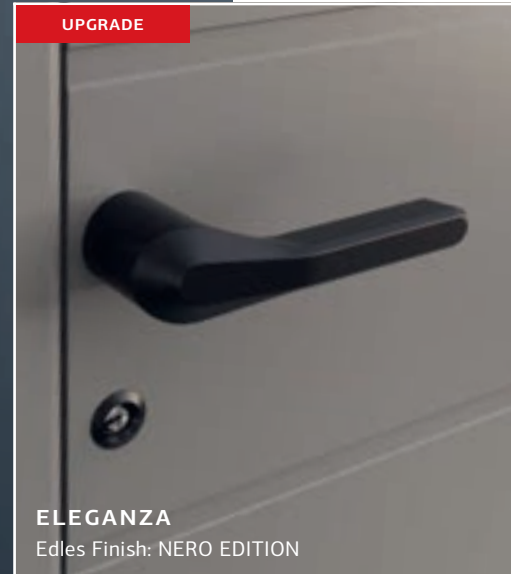

TÜRDRÜCKER

Verleihen Sie Ihrer Eingangstür einen Hauch von Eleganz mit stilvollen, technologisch ausgereiften Türdrücken, die perfekt mit Ihrer Inneneinrichtung harmonisieren.

ELEGANZA
Finish in der Farbe des Türflügels

VIDEO ZU UNSEREN TÜRDRÜCKERN ANSEHEN

UPGRADE

ELEGANZA
Edles Finish: NERO EDITION

STANDARD

Türdrücker 6039

UPGRADE

MAXIMALE INDIVIDUALITÄT FÜR IHR ZUHAUSE

AUßENGRIFFE, DIE AKZENTE SETZEN