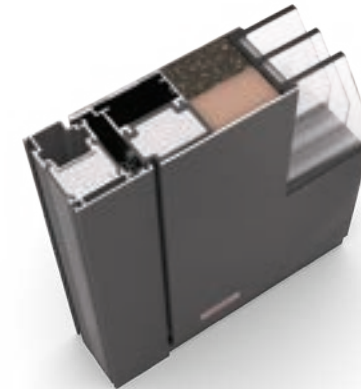

TÜREN, DIE WIE EINE WAND ABDICHTEN

DIE INNOVATIVE CARBONCORE-TÜRKONSTRUKTION

Das Herz jeder erstklassigen-Eingangstür ist ihre Konstruktion. CarbonCore ist eine einzigartige, patentierte Karbonkonstruktion, die ausschließlich für Eingangstüren gefertigt wird. Karbonfasern sind außergewöhnlich leicht, steif und um ein Vielfaches stärker als Stahl. Mit CarbonCore-Profilen minimieren wir die Verformung der Tür erheblich – egal ob bei sengender Sonne oder den kältesten Wintern. Diese Konstruktion ermöglicht die Entwicklung innovativer Design- und Funktionslösungen für Pirnars Eingangstüren.

81 mm

Thermalverglasung

Dreifachverglasung

Dreifachverglasung

ABDICHTUNG MIT REKORDWERTEN

MAGNET WEATHERSEAL

Die CarbonCore-Türen sind mit der bahnbrechenden Magnet-WeatherSeal-Dichtung ausgestattet, die im Testlabor die herausragende Wasserdichtigkeitsklasse 9A erhielt. Bei einem Druck von 600 Pa, was einer Windgeschwindigkeit von 114 km/h entspricht, blieben die Türen vollständig wasserdicht. Dies entspricht einer sechsfach höheren Belastbarkeit im Vergleich zu herkömmlichen Eingangstüren.

SUPERIOR
UPGRADE

SCHALLDÄMMUNG

SOUNDCORE

Ruhe neu definiert – für das urbane Zuhause

SoundCore ist die Premiumlösung für Schallschutz in urbanen Wohngebieten – mit einer beeindruckenden Füllmasse von 900 kg/m³ im Türflügel. In Kombination mit einer hochwirksamen Abdichtung reduziert sie die Lärmbelastung in Innenräumen um mehr als das 18-Fache im Vergleich zu offenen Türen. Der durch die Eingangstür dringende Schall wird drastisch reduziert – weit über das Niveau herkömmlicher Türen hinaus.