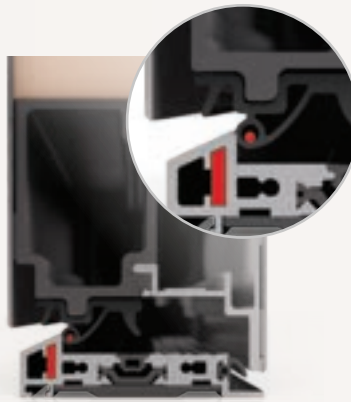

MAGNET WEATHERSEAL

UNSERE
UPGRADE-
EMPFEHLUNG

REKORDWERTE

WeatherSeal

Magnet WeatherSeal

Wasserdichtigkeit	6A	9A
Wasserdichtigkeit bei Windgeschwindigkeit	73 km/h | 250 Pa	114 km/h | 600 Pa
Luftdurchlässigkeit	4	4

SUPERIOR
UPGRADE

SCHALLDÄMMUNG

SOUNDCORE

Ruhe neu definiert – für das urbane Zuhause

SoundCore ist die Premiumlösung für Schallschutz in urbanen Wohngebieten – mit einer beeindruckenden Füllmasse von 900 kg/m³ im Türflügel. In Kombination mit einer hochwirksamen Abdichtung reduziert sie die Lärmbelastung in Innenräumen um mehr als das 18-Fache im Vergleich zu offenen Türen. Der durch die Eingangstür dringende Schall wird drastisch reduziert – weit über das Niveau herkömmlicher Türen hinaus.