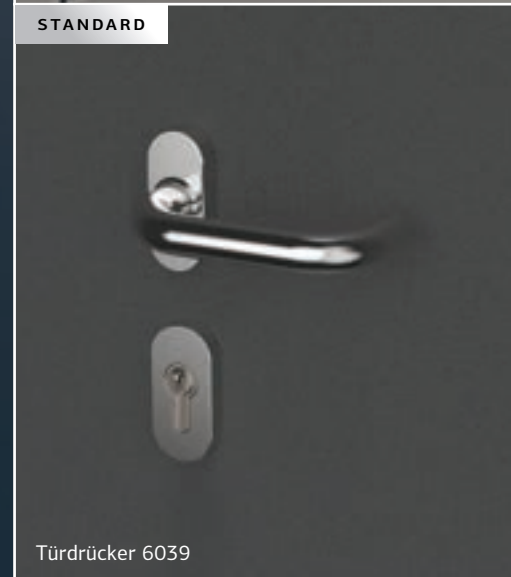

TÜRDRÜCKER

Verleihen Sie Ihrer Eingangstür einen Hauch von Eleganz mit stilvollen, technologisch ausgereiften Türdrücken, die perfekt mit Ihrer Inneneinrichtung harmonisieren.

ELEGANZA
Finish in der Farbe des Türflügels

VIDEO ZU UNSEREN TÜRDRÜCKERN ANSEHEN

UPGRADE

ELEGANZA
Edles Finish: NERO EDITION

STANDARD

Türdrücker 6039

UPGRADE

MAXIMALE INDIVIDUALITÄT FÜR IHR ZUHAUSE

AUßENGRIFFE, DIE AKZENTE SETZEN