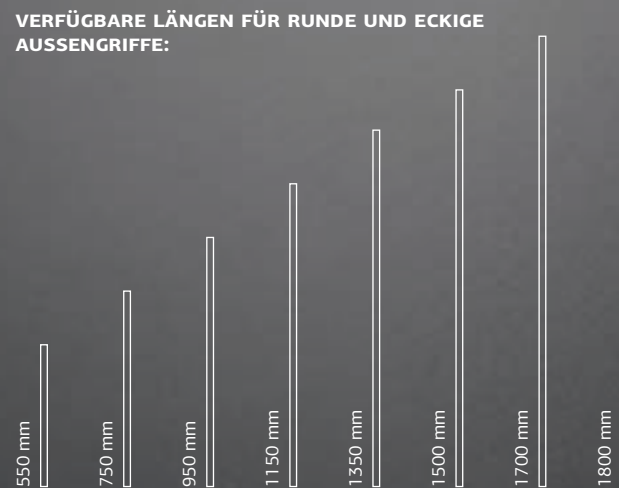

UPGRADE

MAXIMALE INDIVIDUALITÄT FÜR IHR ZUHAUSE

AUßENGRIFFE, DIE AKZENTE SETZEN

Der Außengriff ist eines der persönlichsten Elemente einer Tür – er wird von jedem Bewohner im Laufe eines Jahres tausendfach berührt. Genau deshalb widmen wir ihm bei Pirnar besondere Aufmerksamkeit. Jedes Modell überzeugt durch eine sorgfältig ausgewählte Grundform – rund oder eckig – sowie eine präzise abgestimmte Länge. Für einen unverwechselbaren Eindruck und eine persönliche Note haben wir mehrere exklusive Serien beleuchteter Außengriffe entwickelt.

Dank patentierter Technologie setzen sie nicht nur optische Highlights, sondern bieten auch höchsten Bedienkomfort. Diese Innovation wurde mit der renommierten internationalen Auszeichnung German Design Award Special 2019 gewürdigt.

VERFÜGBARE LÄNGEN FÜR RUNDE UND ECKIGE AUßENGRIFFE:

Für weitere Informationen über das vollständige Angebot an verfügbaren Außengriffen und Beleuchtungs-Upgrades wenden Sie sich bitte an unser Verkaufsteam.