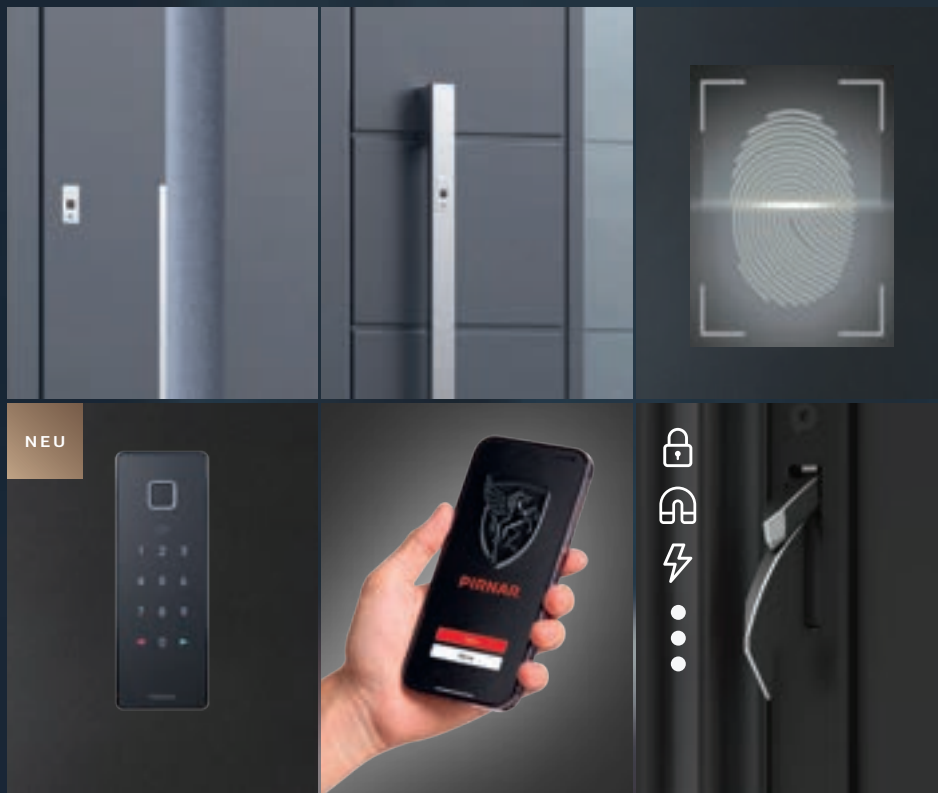

Pirnar bietet Ihnen hochmoderne Schliessysteme mit erstklassigen Schlössern und innovativen Steuerungsmethoden. Ganz gleich, ob Sie sich für das klassische Schlüsselsystem, den Fingerscanner oder das Smart Keypad entscheiden – Sie genießen stets eine nahtlose, rundum sichere Lösung für Ihr Zuhause.

ENTRIEGELN MIT EINEM SCHLÜSSEL

ARMO

3-Punkt-Verriegelungssystem mit zwei massiven Haken

ARMO MAX

5-Punkt-Verriegelungssystem mit vier massiven Haken

ARMO COMFORT

3-Punkt-Verriegelungssystem mit zwei massiven Haken und Tag/Nacht-Funktion

UNSERE
UPGRADE-
EMPFEHLUNG

**ENTRIEGELN MIT FINGERSCANNER, KEYPAD ODER CHIP
MIT ARMO COMFORT ELECTRO ODER ARMO COMFORT ELECTRO PLUS**

ARMO COMFORT ELECTRO UND PLUS

3-Punkt-Verriegelungssystem mit zwei massiven Haken, elektrischem Öffner und Tag/Nacht-Funktion. Optional mit dem Schloss Armo Comfort Electro Plus – die vollmotorisierte Lösung für sicheren und komfortablen Zugang zu Ihrem Zuhause.