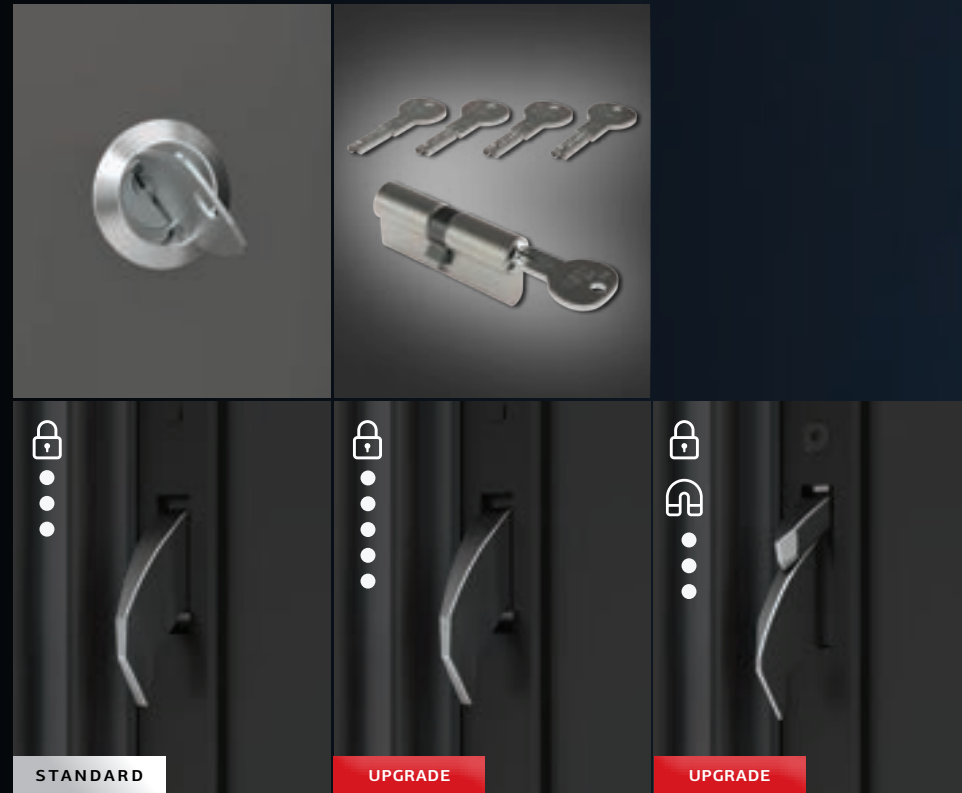

SCHLIESSYSTEME – SICHERHEIT OHNE KOMPROMISSE

Pirnar bietet Ihnen hochmoderne Schliessysteme mit erstklassigen Schlössern und innovativen Steuerungsmethoden. Ganz gleich, ob Sie sich für das klassische Schlüsselsystem, den Fingerscanner oder das Smart Keypad entscheiden – Sie genießen stets eine nahtlose, rundum sichere Lösung für Ihr Zuhause.

* Das RC2-Paket ist standardmäßig für einflügelige Türkonfigurationen mit einem vollen Flügel und Abmessungen bis zu 1250 x 2400 mm ohne Oberlichter oder Seitenteile erhältlich. Für Konstruktionen mit Glas im Türflügel mit Seitenteilen, Oberlichtern oder separaten Seitenteilen ist das RC2-Paket als zusätzliche Option verfügbar.

ENTRIEGELN MIT EINEM SCHLÜSSEL

ARMO

3-Punkt-Verriegelungssystem mit zwei massiven Haken

ARMO MAX

5-Punkt-Verriegelungssystem mit vier massiven Haken

ARMO COMFORT

3-Punkt-Verriegelungssystem mit zwei massiven Haken und Tag/Nacht-Funktion