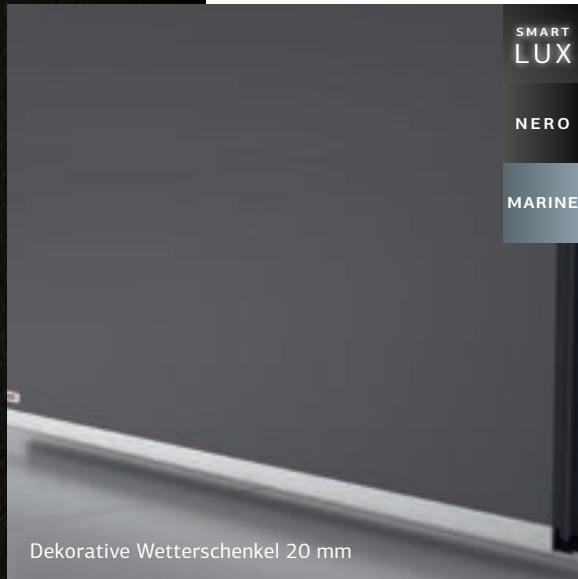

Dekorative Wetterschenkel 50 mm