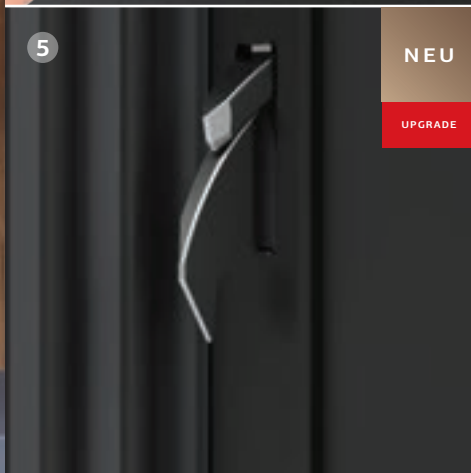

1. FINGERSCANNER

Die moderne und beliebte Methode der Türverriegelung per Fingerscanner bietet nicht nur erhöhten Schutz, sondern vor allem einen einfacheren und komfortableren Zugang für die ganze Familie. Speichern Sie die Fingerabdrücke mehrerer berechtigter Personen und genießen Sie maximale Bequemlichkeit. Schlüssel und Sorgen gehören der Vergangenheit an.

2. SECUROSMART KEYPAD

Das moderne Keypad ermöglicht das Entsperren per individuellen PIN-Codes, die auf spezifische Wohnbedürfnisse abgestimmt sind, sowie das Entsperren mit einer RFID-Karte. Zusätzlich verfügt es über einen integrierten Fingerscanner und eine Türklingel, die sich bequem über die Pirnar-App steuern lässt.

3. INTELLIGENTE STEUERUNG MIT SECUROSMART

Das intelligente SecuroSmart-System in der Pirnar-App bietet erstklassige Funktionen für eine einfache und sichere Türnutzung. Selbst aus der Ferne – egal, wo auf der Welt Sie sich befinden – können Sie Ihre Türen ganz bequem entriegeln.

4. VERDECKT LIEGENDE TÜRBÄNDER

Verdeckt liegende Türbänder sind ein wesentliches Sicherheitsmerkmal der Pirnar-Eingangstüren, bekannt für ihre außerordentliche Robustheit und Langlebigkeit. Sie verleihen der Tür nicht nur ein elegantes Design, sondern schützen gleichzeitig vor Einbruchversuchen, indem sie ein Aufhebeln oder gewaltsames Entfernen aus dem Rahmen effektiv verhindern.

5. ARMO COMFORT ELECTRO SCHLOSS UND ARMO COMFORT ELECTRO PLUS

Das hochwertige Mehrpunkt-Schloss ermöglicht ein motorisiertes Entriegeln ohne Schlüssel und eine automatische mechanische Verriegelung. Sie ist mit Fernentriegelungssystemen und Fingerabdrucklesern kompatibel. Türen mit diesem Schloss erreichen die Einbruchhemmungsklasse RC2 gemäß der Norm EN 1627 für RC. Das Schloss Armo Comfort Electro Plus bietet eine vollständig motorisierte Lösung für eine sichere, komfortable und moderne Nutzung von Eingangstüren. Es funktioniert ohne manuelles Verriegeln und ermöglicht einen kontrollierten Zugang mit fortschrittlichen Sicherheitsfunktionen.

FÜR WEITERE INFORMATIONEN ZU SICHERHEITS- UND SCHLISS-SYSTEMEN SIEHE SEITE 42