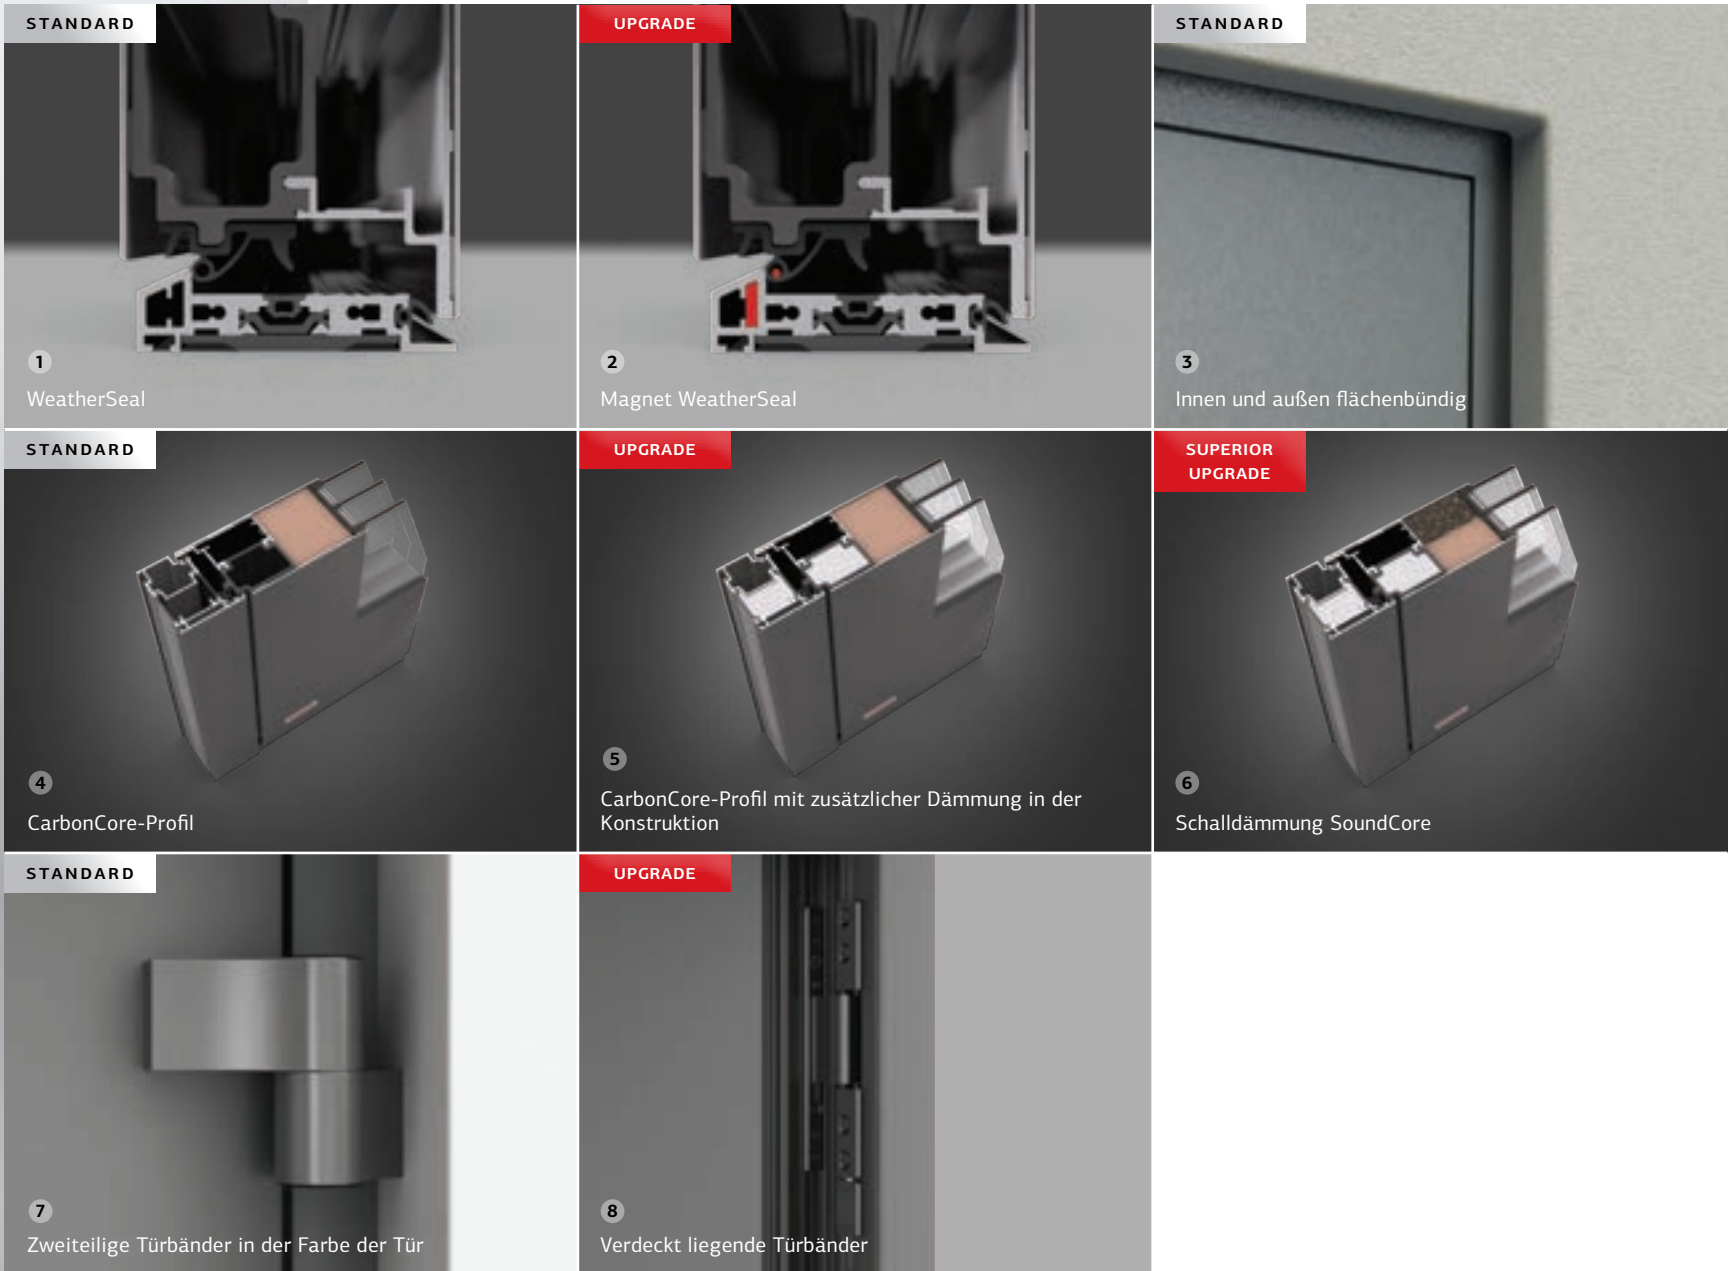

INNEN UND AUSSEN
FLÄCHENBÜNDIG

NACH INNEN UND
AUßEN ÖFFNEND

VERDECKT LIEGENDE TÜRBÄNDER FÜR EXTRA SICHERHEIT UND OPTIK

ELEGANZ IN SCHWARZ – JEDES DETAIL PERFEKT INSZENIERT

SCHLIESSYSTEME – SICHERHEIT OHNE KOMPROMISSE